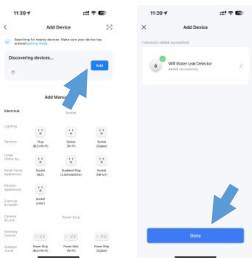

POUŽITIE

1. Zatlačte zadný kryt smerom nahor a odstráňte kryt, potom vložte batérie.

2. Vložte batérie podľa polaritu. Po vložení batérií začne blikať kontrolka.

3. Stiahnite si mobilnú aplikáciu Smart Life prostredníctvom služby Google Play pre zariadenia so systémom Android alebo App Store pre zariadenia so systémom iOS.

4. Najprv zapnite Bluetooth na mobilnom telefóne, otvorte aplikáciu Smart Life a vyberte "+", potom podržte tlačidlo párovania približne 5 sekúnd, kým nezačne blikáť indikátor.

5. Potom sa v mobilnej aplikácii zobrazí "Discovering devices" (Vyhľadávanie zariadení). Po vyhľadani stlačte tlačidlo "Go to add" (Prejsť na pridanie), vyberte sieť WiFi a zadajte pre ňu heslo. Zariadenie sa automaticky pripojí.