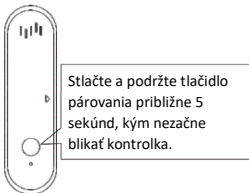

SK Návod pre Solight Smart WiFi Detektor úniku vody 1D100W

POPIS ZARIADENIA

TECHNICKÉ PARAMETRE

Batérie	2x alkalické batérie AAA (1,5 V)
Kľudový prúd	$\leq 18\mu\text{A}$
Alarmový prúd	$\leq 100\text{ mA}$
Hlasitosť	80 dB (do 1 m)
Pracovná teplota	-10 °C ~ 55 °C
Pracovná vlhkosť	10% ~ 90%RH
WIFI	IEEE 802.11 b/g/n 2,4 GHz
Zariadenie je určené na používanie v interiéri	

POUŽITIE

1. Zatlačte zadný kryt smerom nahor a odstráňte kryt, potom vložte batérie.

2. Vložte batérie podľa polaritu. Po vložení batérií začne blikať kontrolka.

3. Stiahnite si mobilnú aplikáciu Smart Life prostredníctvom služby Google Play pre zariadenia so systémom Android alebo App Store pre zariadenia so systémom iOS.

4. Najprv zapnite Bluetooth na mobilnom telefóne, otvorte aplikáciu Smart Life a vyberte "+", potom podržte tlačidlo párovania približne 5 sekúnd, kým nezačne blikáť indikátor.

5. Potom sa v mobilnej aplikácii zobrazí "Discovering devices" (Vyhľadávanie zariadení). Po vyhľadani stlačte tlačidlo "Go to add" (Prejsť na pridanie), vyberte sieť WiFi a zadajte pre ňu heslo. Zariadenie sa automaticky pripojí.