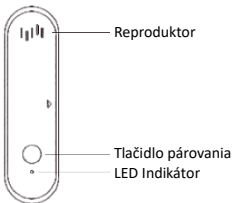

SK Návod pre Solight Smart WiFi Detektor úniku vody 1D100W

POPIS ZARIADENIA

TECHNICKÉ PARAMETRE

Batérie	2x alkalické batérie AAA (1,5 V)
Kľudový prúd	$\leq 18\mu\text{A}$
Alarmový prúd	$\leq 100\text{ mA}$
Hlasitosť	80 dB (do 1 m)
Pracovná teplota	-10 °C ~ 55 °C
Pracovná vlhkosť	10% ~ 90%RH
WIFI	IEEE 802.11 b/g/n 2,4 GHz
Zariadenie je určené na používanie v interiéri	

POUŽITIE

1. Zatlačte zadný kryt smerom nahor a odstráňte kryt, potom vložte batérie.

2. Vložte batérie podľa polaritu. Po vložení batérií začne blikať kontrolka.

3. Stiahnite si mobilnú aplikáciu Smart Life prostredníctvom služby Google Play pre zariadenia so systémom Android alebo App Store pre zariadenia so systémom iOS.