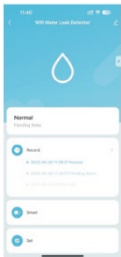

①

②

7. FUNKCIE

Alarm Volume

(Nastavenie hlasitosti alarmu)

- High (Vysoká)
- Medium (Stredná)
- Low (Nízka)
- Mute (Stlmenie)

Alarm Ringtone

(Čas alarmu)

- možno nastaviť od 30s do 180s