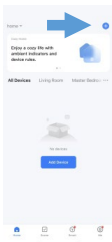

POUŽITIE

1. Zatlačte zadný kryt smerom nahor a odstráňte kryt, potom vložte batérie.

2. Vložte batérie podľa polaritu. Po vložení batérií začne blikať kontrolka.

3. Stiahnite si mobilnú aplikáciu Smart Life prostredníctvom služby Google Play pre zariadenia so systémom Android alebo App Store pre zariadenia so systémom iOS.

4. Najprv zapnite Bluetooth na mobilnom telefóne, otvorte aplikáciu Smart Life a vyberte "+", potom podržte tlačidlo párovania približne 5 sekúnd, kým nezačne blikáť indikátor.

5. Potom sa v mobilnej aplikácii zobrazí "Discovering devices" (Vyhľadávanie zariadení). Po vyhľadani stlačte tlačidlo "Go to add" (Prejsť na pridanie), vyberte sieť WiFi a zadajte pre ňu heslo. Zariadenie sa automaticky pripojí.