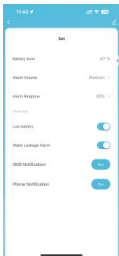

6. Po úspešnom pripojení:

Obrázok 1: Stav detektora úniku vody "Normálny", stlačením tlačidla "Smart" nastavte automatické prepojenie s inými zariadeniami, stlačením tlačidla "Set" vykonajte ďalšie nastavenia.

Obrázok 2: Stav detektora úniku vody "Alarm", stlačením tlačidla "Mute" vypnite zvuk alarmu.

①

②

7. FUNKCIE

Alarm Volume

(Nastavenie hlasitosti alarmu)

- High (Vysoká)
- Medium (Stredná)
- Low (Nízka)
- Mute (Stlmenie)