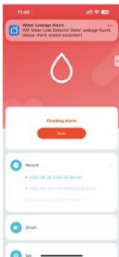

①

②

7. FUNKCIE

Alarm Volume

(Nastavenie hlasitosti alarmu)

- High (Vysoká)
- Medium (Stredná)
- Low (Nízka)
- Mute (Stlmenie)

Alarm Ringtone

(Čas alarmu)

- možno nastaviť od 30s do 180s