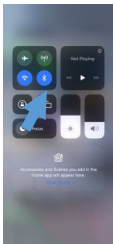

POUŽITIE

1. Zatlačte zadný kryt smerom nahor a odstráňte kryt, potom vložte batérie.

2. Vložte batérie podľa polaritu. Po vložení batérií začne blikať kontrolka.

3. Stiahnite si mobilnú aplikáciu Smart Life prostredníctvom služby Google Play pre zariadenia so systémom Android alebo App Store pre zariadenia so systémom iOS.

4. Najprv zapnite Bluetooth na mobilnom telefóne, otvorte aplikáciu Smart Life a vyberte "+", potom podržte tlačidlo párovania približne 5 sekúnd, kým nezačne blikáť indikátor.

5. Potom sa v mobilnej aplikácii zobrazí "Discovering devices" (Vyhľadávanie zariadení). Po vyhľadani stlačte tlačidlo "Go to add" (Prejsť na pridanie), vyberte sieť WiFi a zadajte pre ňu heslo. Zariadenie sa automaticky pripojí.