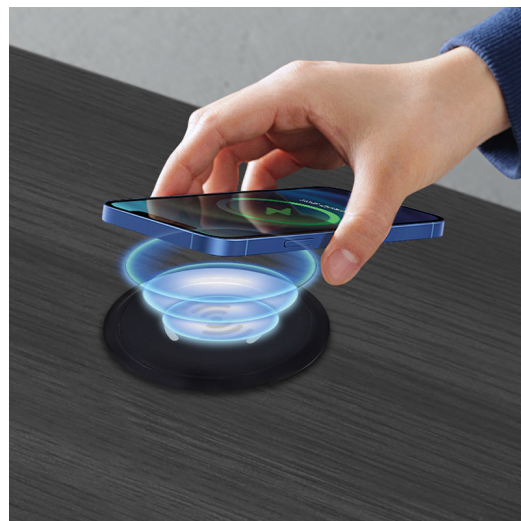

### Bezdrátová vestavná nabíječka 15W, černá

- vestavná bezdrátová nabíjecí podložka
- Wireless Qi 15W
- AC/DC adaptér DC 12.0V / 2.0A, 24W, přívodní kabel 1.5m
- průměr otvoru v desce stolu: 60mm
- nabíjecí výkony 15W – 10W – 7.5W – 5W
- barva vrchního krytu: černá