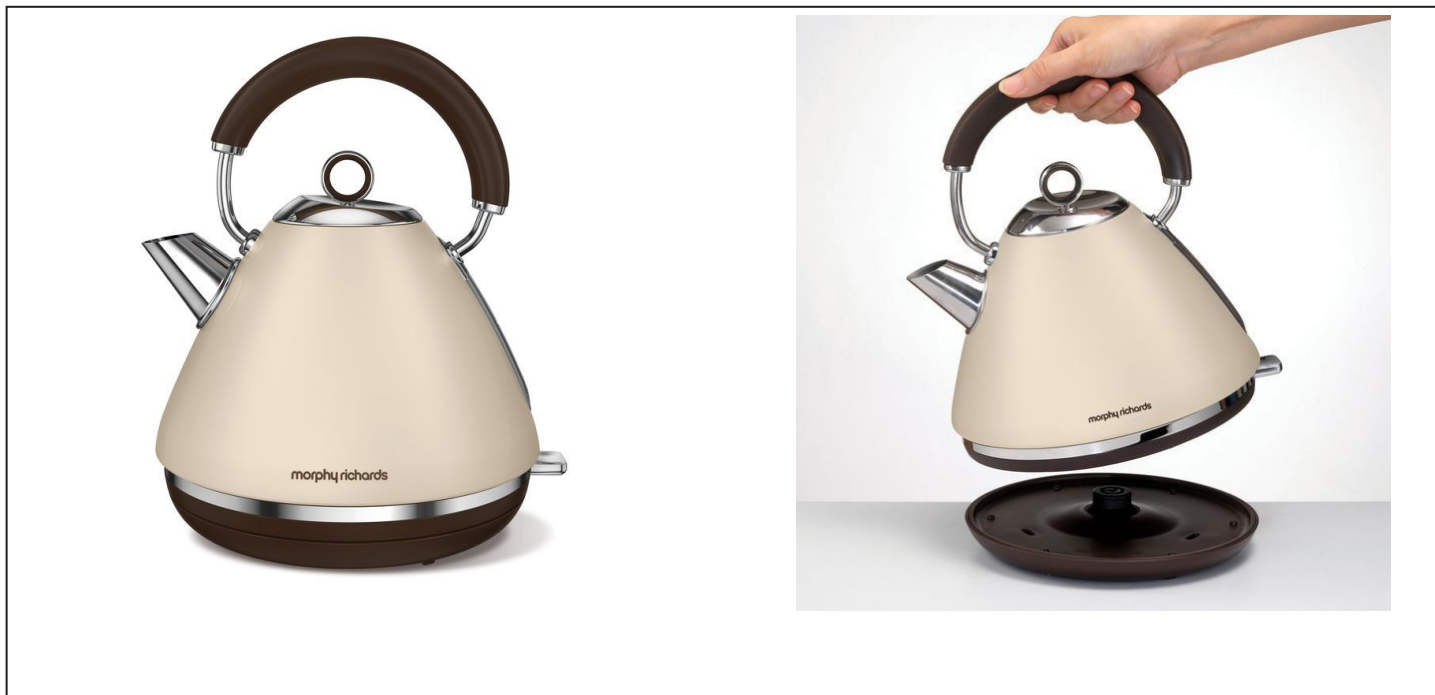

Konvice Accents retro speciální edice Sand

MR-102101

Popis

- speciální edice retro konvice s béžovým nástřikem
- průhledný vodoznak
- signalizace varu pískáním (lze deaktivovat)
- signalizace provozu osvětlením spínače
- odnímatelný filtr vodního kamene
- příkon 2200W pro rychlý ohřev vody
- objem 1,5l