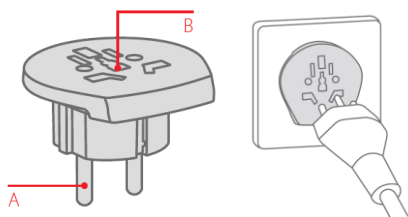

Cestovný adaptér je redukcia, ktorá umožní pripojenie odlišných vidlíc prívodných šnúr spotrebičov z rôznych krajín do zásuviek v SR. Adaptér nemení napätie, prúd, polaritu, alebo iné elektrické veličiny. Pri použití inštalujte adaptér do zásuvky a následne zapojte do adaptéra spotrebič. Pri odpájaní zo siete postupujte opačným spôsobom. Adaptér je určený na krátkodobé použitie, nie pre permanentnú záťaž pod elektrickým prúdom. Po použití odpojte zo zásuvky.

A Kompatibilita na výstupe

- 1 - Evropa (Schuko)

B Kompatibilita na vstupe

- 2 - Austrália, Čína
3 - USA, Japonsko
4 - Veľká Británia
5 - Švajčiarsko
6 - Itália
7 - Brazília

BEZPEČNOSTNÉ UPOZORNENIA

Cestovný adaptér používajte vždy len suchý a čistý. Nesmie byť vystavený pôsobeniu kvapalín alebo vlhkosti, teplotám nad 60 ° C. Do otvorov cestovného adaptéra nevkladajte okrem prívodných šnúr žiadne predmety, drôty, sponky atď. Čistite suchou alebo vlhkou handričkou, nechajte dôkladne oschnúť. Čistite vždy odpojené od elektrickej siete. Uchovávajte mimo dosahu detí. Nezasahujte do zapojenia! Nesprávne použitie výrobku je dôvodom k ukončeniu záruky výrobcu aj predajcu a odmietnutie akýchkoľvek náhrad finančných alebo za ujmu na zdraví.