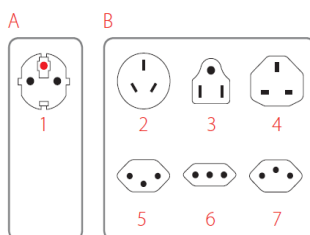

Cestovný adaptér je redukcia, ktorá umožní pripojenie odlišných vidlíc prívodných šnúr spotrebičov z rôznych krajín do zásuviek v SR. Adaptér nemení napätie, prúd, polaritu, alebo iné elektrické veličiny. Pri použití inštalujte adaptér do zásuvky a následne zapojte do adaptéra spotrebič. Pri odpájaní zo siete postupujte opačným spôsobom. Adaptér je určený na krátkodobé použitie, nie pre permanentnú záťaž pod elektrickým prúdom. Po použití odpojte zo zásuvky.

A Kompatibilita na výstupe

- 1 - Evropa (Schuko)

B Kompatibilita na vstupe

- 2 - Austrália, Čína
3 - USA, Japonsko
4 - Veľká Británia
5 - Švajčiarsko
6 - Itália
7 - Brazília

BEZPEČNOSTNÉ UPOZORNENIA

Cestovný adaptér používajte vždy len suchý a čistý. Nesmie byť vystavený pôsobeniu kvapalín alebo vlhkosti, teplotám nad 60 ° C. Do otvorov cestovného adaptéra nevkladajte okrem prívodných šnúr žiadne predmety, drôty, sponky atď. Čistite suchou alebo vlhkou handričkou, nechajte dôkladne oschnúť. Čistite vždy odpojené od elektrickej siete. Uchovávajte mimo dosahu detí. Nezasahujte do zapojenia! Nesprávne použitie výrobku je dôvodom k ukončeniu záruky výrobcu aj predajcu a odmietnutie akýchkoľvek náhrad finančných alebo za ujmu na zdraví.