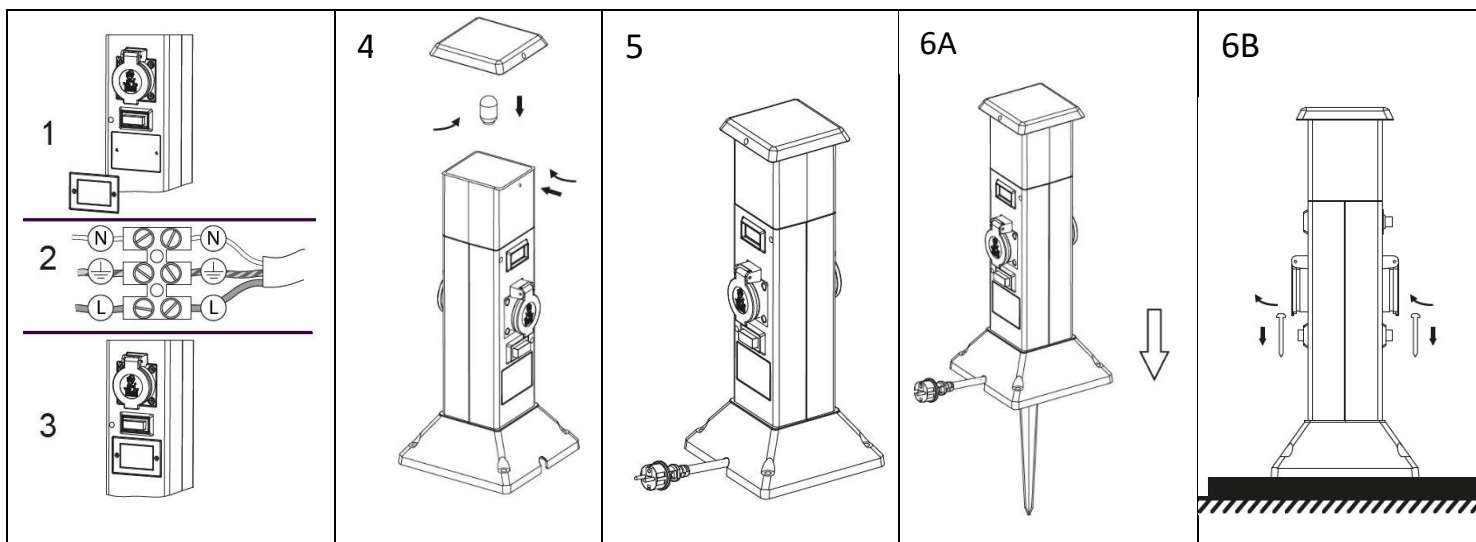

TECHNICKÉ PARAMETRE

Elektrické zásuvky	2 zásuvky s detskými poistkami, max. 16A, max. 3680W/230V~
LED osvetlenie	E14 päťica, max. 15W LED žiarovka. Nie je určené pre klasické žiarovky.
Stupeň ochrany	IP44
Rozmery stĺpika	8,5 x 8,5 x 40cm
Rozmery základne	15,9 x 15,9 cm

INŠTALÁCIA STĹPIKA

1. Pred inštaláciou vypnite prívod elektrickej energie!
2. Odskrutkujte kryt svorkovnice na stĺpiku. Prívodný kábel pretiahnite otvorom na spodnej strane základne a privedte ho pred svorkovnicu. Zapojte jednotlivé vodiče do svorkovnice a kryt opäť priskrutkujte. Pokiaľ sa nedarí prevliecť kábel otvorom pri svorkovnici, odskrutkujte celú základňu a kábel prevlečte postupne.
3. Upevnite prívodný kábel do poistnej svorky na spodnej strane základne.
4. Mäkké povrchy: priskrutkujte zapichovací hrot do objímky na spodnej strane základne. Vo zvolenom mieste zapichnete do zeme.
5. Pevné povrchy: na vybranej pozícii vyvrtajte štyri otvory na uchytenie základne a vložte do nich hmoždinky. Pozície pre hmoždinky vymerajte pomocou otvorov v základni stĺpika.
6. Zapnite prívod elektrickej energie.
7. Každá zásuvka a svetlo majú svoje individuálne vypínače.

INŠTALÁCIA A VÝMENA ŽIAROVKY

1. Odskrutkujte vrchný kryt stĺpika.
2. Vložte žiarovku s päticou E14 (Max. 15W) a upevnite ju.
3. Vrchný kryt vráťte späť a priskrutkujte ho.

BEZPEČNOSTNÉ UPOZORNENIA

- Zariadenie neupravujte ani neopravujte.
- Nezasahujte do zapojenia, neprekračujte povolené zaťaženie.
- Pred čistením odpojte výrobok od elektrickej siete a odpojte prívodný kábel z jeho zásuvky.
- Výrobok chráňte pred zaplavením vodou, kontaktom s ohrievačmi a miestami s nadmerne vysokou teplotou.
- Inštaláciu smie vykonávať iba kvalifikovaná osoba podľa príslušných predpisov.
- Spoločnosť Solight Holding s.r.o. v žiadnom prípade nezodpovedá za škody na majetku a ujmy na zdraví spôsobené neodbornou inštaláciou alebo nesprávnym používaním.