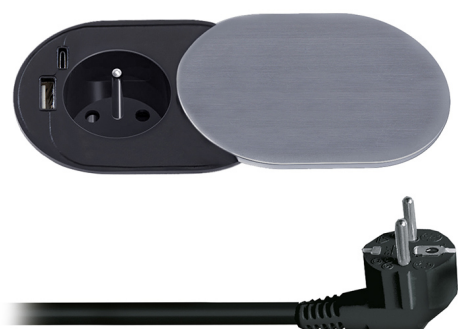

PRODUKTOVÝ LIST

PP124C-PD20

1z + USB A+C 20W PD vestavná zásuvka s posuvným víčkem, 2m, stříbrná

- vestavná elektrická zásuvka pro pracovní desky a stoly s USB rychlonabíječkou
- posuvné víčko zamezuje pronikání nečistot, umožňuje odkrýt jen USB nebo všechny zásuvky
- vrchní kryt z broušené nerez oceli
- design řešený s ohledem proti zatečení kapalin pod desku
- zásuvka 230V/16A, max. 3680W, dětské pojistky
- USB rychlonabíječka:
- USB-A QC 3.0: 5.0V/3.0A, 9.0V/2.0A, 12.0V/1.5A, 18W
- USB-C PD: 5.0V/3.0A, 9.0V/2.22A, 12.0V/1.67A, 20W Power Delivery
- při současném USB A+C nabíjení: max. 5.0V/3.4A, max. 17W
- PVC kabel 2m, H05VV-F, 3 x 1,0mm², úhlová vidlice
- barva vrchního krytu: matná stříbrná (inox look)
- průměr otvoru v desce stolu: 60mm
- výška krytu nad horní hranou desky: 5,5mm
- výška bloku pod horní hranou desky: 76mm