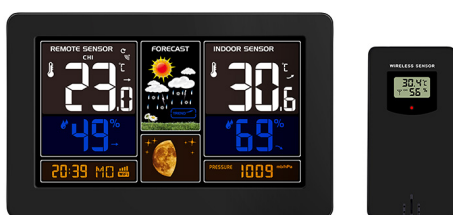

PRODUKTOVÝ LIST

TE81WIFI

Meteostanice, aplikace Smart Life, extra velký barevný LCD, teplota, vlhkost, tlak, USB nabíjení, černá

- Smart Life/TYUA aplikace pro mobilní zařízení
- aplikace slouží k ovládní meteostanice, prohlížení grafů vývoje teplot, tlaku, vlhkosti, a ke kontrole aktuálních hodnot
- měření vnitřní teploty: -20°C až +60°C
- měření venkovní teploty: -40°C až +70°C
- přesnost měření teploty: ±1°C
- měření vnitřní a vnější vlhkosti: 20% - 95%
- měření atmosférického tlaku: 600 hPa/mb - 1100 hPa/mb
- USB nabíjecí adaptér DC 5V/1000mA
- paměť minimálních a maximálních dosažených hodnot teploty a vlhkosti, vnější i vnitřní
- možnost připojení až 3 bezdrátových senzorů, funkce cyklického přepínání mezi jednotlivými senzory
- 1 bezdrátový senzor (součástí balení), dosah 60 m ve volném prostoru
- předpověď počasí v 6 grafických úrovních s indikátorem vývoje
- ukazatelé stavu baterie pro meteostanici i bezdrátový senzor
- čas řízený synchronizačním systémem internetu, kalendář, fáze Měsíce, název dne
- indikátor vývoje teplot, tlaku a vlhkosti
- barevný podsvícený displej 19cm (17,0 x 9,4cm)
- úsporný režim displeje, 3 úrovně podsvícení displeje + vypnuto
- rychlý a komfortní přístup k ovládacím tlačítkům na boční hraně meteostanice
- otvor pro uchycení na zeď, opěrný stojánek
- rozměry meteostanice: 20,5 x 13 x 3 cm max.
- barva: černá
- napájení:
- hlavní jednotka: 2 x AA (LR06) baterie (není součástí balení)
- adaptér AC 230V,50Hz /DC 5V, 1200mA (součástí balení)
- senzor: 2 x AA (LR06) baterie (není součástí balení)