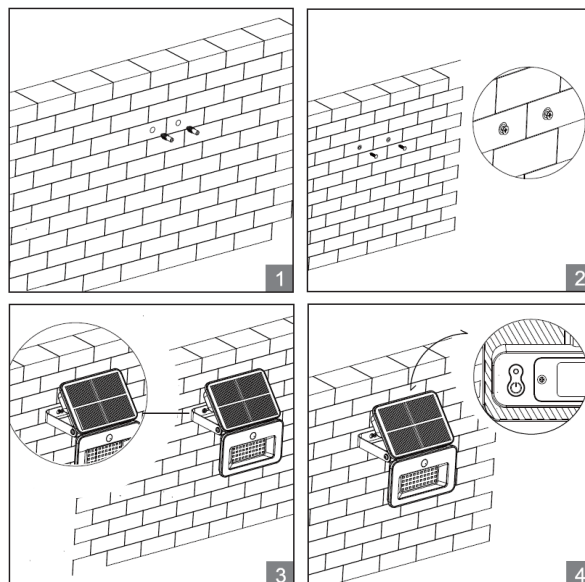

TECHNICKÉ PARAMETRE

Svetelný tok	660lm
Príkonnosť	6W
Teplota svetla (chromatickosť)	3000K, 4000K, 6500K
Režimy osvetlenia	100%, 50%, 20%
Batérie	Li-Ion 3,7V 2200mAh
Solárny panel	1,75W, 5V
Rozmery reflektora	143x98x21mm
Čas nabíjania batérie	približne 6-8 hodín (v závislosti od svetelných podmienok)
Čistý čas svietenia	min. 1 h (napr. 120 intervalov po 30 s)
Detekčná vzdialenosť snímača	cca 6m

INŠTALÁCIA

1. Vyvrtajte otvory na upevnenie svietidla na vybranom mieste
2. Vložte hmoždinky do otvorov
3. Vŕtajte svietidlo do steny
4. Solárny panel vhodne otočte a zariadenie zapnite

Poznámka: Vyberte vhodné miesto na inštaláciu, kde bude na solárny panel dopadať aspoň 8 hodín slnečné svetlo.