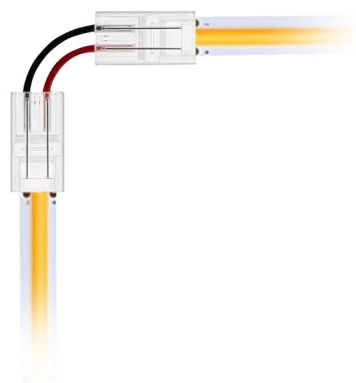

Propojovací pravouhlý konektor pro COB LED pásy, 1ks, sáček

- propojovací konektor pro COB LED pásy 8mm
- balení: sáček 1ks