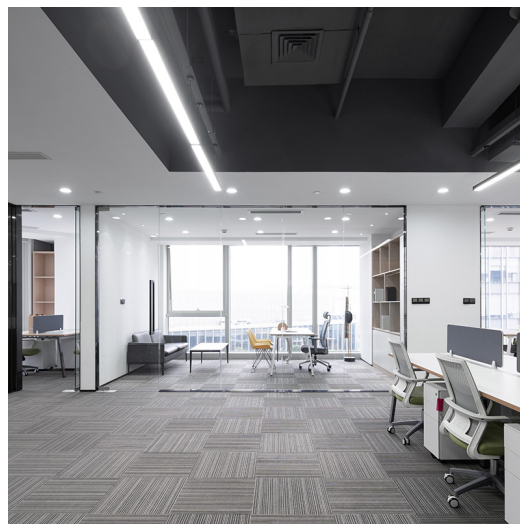

PRODUKTOVÝ LIST

WO2002

LED lineární osvětlení propojitelné, 36W, 3420lm, 4000K, 90cm

- propojitelné LED lineární osvětlení
- osvětlení lze zavěsit, přisadit ke stěně a stropu, nebo vbudovat do podhledu
- vzájemně lze propojit a napájet světla až do příkonu 1000W
- propojitelné pomocí vbudovaných výklopných konektorů v úhlu 90-270°
- příkon: 36W
- světelný tok: 3420lm
- teplota světla/chromatičnosti: 4000K (neutrální bílá)
- životnost LED: 30.000 hodin
- úhel svícení: 60°
- vykreslení barev: CRI>80
- krytí: IP20
- vstupní napětí: AC170-265V
- provozní teplota: -20°C až 45°C
- rozměry: 900 x 55 x 55mm
- !!! příslušenství pro přisazenou montáž součástí balení (pro jiné typy montáží lze příslušenství dokoupit) !!!
- !!! dodáváno bez napájecího konektoru - nutno zakoupit samostatně, kód WO-2000-ND3 nebo WO-2000-ND4 !!!
- jednotlivé LED zdroje nelze měnit
- materiál: hliník + PC
- barva: černá
- balení: krabice
- energetická třída: F