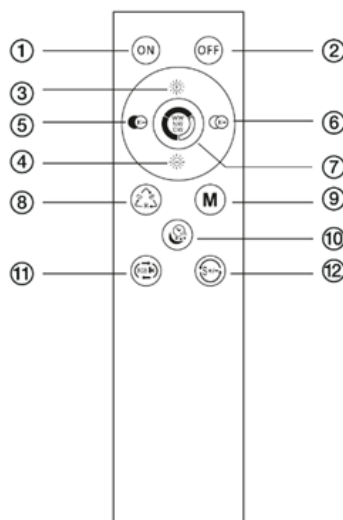

INSTALACE

Před instalací vypněte přívod elektrické energie!

1. Do předvrtaných děr vložte hmoždinky.
2. Otočením odejměte zadní část svítidla a provlékněte přívodní kabel otvorem v zadní části svítidla.
3. Přivrtajte zadní část svítidla.
4. Přívodní kabel připojte ke svorkovnici a dbejte na správnost zapojení.
5. Otočením připevněte přední část svítidla k zadní části.
6. Zapněte přívod elektrické energie.

DÁLKOVÉ OVLÁDÁNÍ

1. Zapnuto
2. Vypnuto
3. Jas +
4. Jas -
5. Teplota barvy světla -
6. Teplota barvy světla +
7. Barva světla: 3000K/4000K/6500K
8. Výběr RGB barev (13 možností)
9. Změna barev RGB (13 možností)
10. Krátké stisknutí: Noční světlo
Dlouhé stisknutí: Časovač (vypnutí po 1 min.)
11. Zastavení/obnovení režimu změny RGB barev
12. Krátké stisknutí: Vyšší rychlost změny barev RGB
Dlouhé stisknutí: Snížení rychlosti změny barev RGB