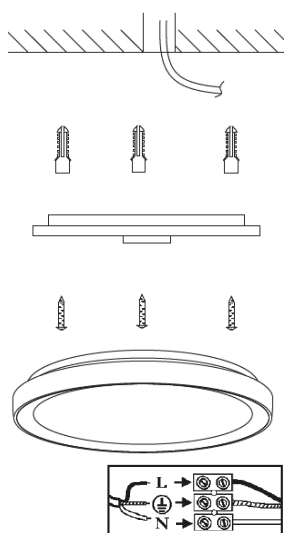

TECHNICKÉ PARAMETRY

	W08015
Napětí	220-240V AC
Spotřeba	max. 30W + 6W RGB
Světelný tok	max. 2100lm
Chromatičnost	3000K - 6500K
Krytí	IP20
Životnost LED	20.000 hodin
Rozměry	395 x 80 mm
Provozní teplota	-20°C až 50°C

INSTALACE

Před instalací vypněte přívod elektrické energie!

1. Do předvrtaných děr vložte hmoždinky.
2. Otočením odejměte zadní část svítidla a provlékněte přívodní kabel otvorem v zadní části svítidla.
3. Přivrtajte zadní část svítidla.
4. Přívodní kabel připojte ke svorkovnici a dbejte na správnost zapojení.
5. Otočením připevněte přední část svítidla k zadní části.
6. Zapněte přívod elektrické energie.