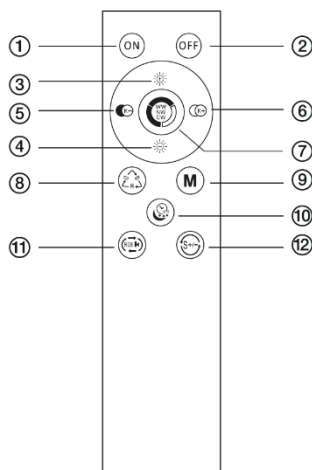

TECHNICKÉ PARAMETRE

	W08015
Napätie	220-240 V AC
Spotreba	max. 30W + 6W RGB
Svetelný tok	max. 2100lm
Chromatickosť	3000K - 6500K
Pokrytie	IP20
Životnosť LED	20 000 hodín
Rozmery	395 x 80 mm
Prevádzková teplota	-20 °C až 50 °C

INŠTALÁCIA

Pred inštaláciou vypnite napájanie!

1. Vložte hmoždinky do predvrtaných otvorov.
2. Odstráňte zadnú časť svietidla jeho otočením a prevlečte prírodný kábel cez otvor v zadnej časti svietidla.
3. Navrúťte zadnú časť svietidla.
4. Pripojte napájací kábel k svorkovnici a skontrolujte, či je pripojenie správne.
5. Otočením pripevnite prednú časť svietidla k zadnej.
6. Zapnite napájanie.

1

2

3

5

4

DIAĽKOVÉ OVLÁDANIE

1. Zapnutie
2. Vypnutie
3. Jas +
4. Jas -
5. Teplota farby svetla -
6. Teplota farby svetla +
7. Farba svetla: 3000K/4000K/6500K
8. Výber farby RGB (13 možností)
9. Zmena farby RGB (13 možností)
10. Krátke stlačenie: Nočné svetlo
  Dlhé stlačenie: Časovač (vypnutie po 1 min.)
11. Zastavenie/obnovenie režimu zmeny farieb RGB
12. Krátke stlačenie: Zvýšenie rýchlosti zmeny farby RGB
  Dlhé stlačenie: Zníženie rýchlosti zmeny farieb RGB

Svetelný zdroj tohto svietidla je nevymeniteľný, po skončení životnosti sa musí celé svietidlo vymeniť a zlikvidovať na určenom mieste. Tento výrobok obsahuje svetelný zdroj, ktorý sa z konštrukčných dôvodov nedá odstrániť na overenie, a preto sa celý výrobok považuje za svetelný zdroj. Výrobca nezodpovedá za škody spôsobené nesprávnym používaním.

Na výrobok bolo vydané vyhlásenie o zhode CE v súlade s platnými predpismi.
Na vyžiadanie od výrobcu: info@solight.cz alebo na stiahnutie z www.solight.sk.

SOLIGHT