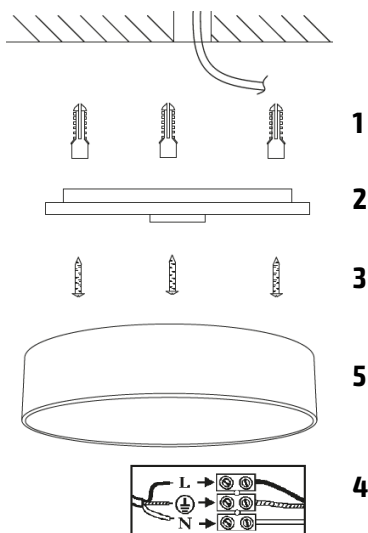

### Pred inštaláciou vypnite napájanie!

1. Vložte hmoždinky do predvrtaných otvorov.
2. Odstráňte zadnú časť svietidla jeho otočením a prevlečte prírodný kábel cez otvor v zadnej časti svietidla.
3. Navráťte zadnú časť svietidla.
4. Pripojte napájací kábel k svorkovnici a skontrolujte, či je pripojenie správne.
5. Otočením pripevnite prednú časť svietidla k zadnej.
6. Zapnite napájanie.