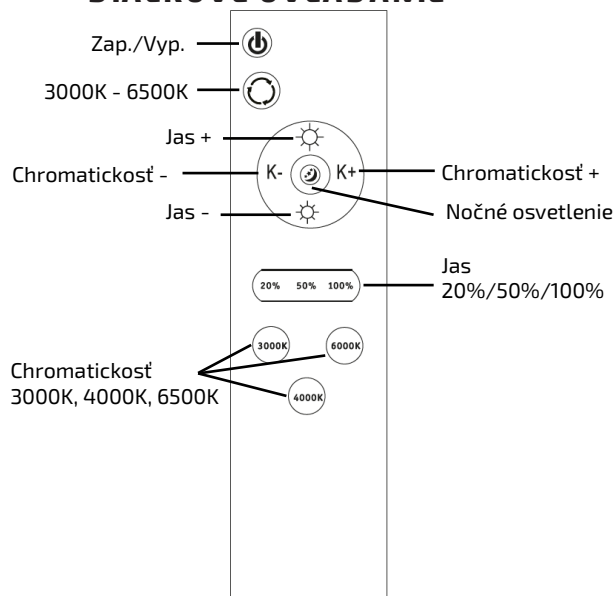

DIAĽKOVÉ OVLÁDANIE

Svetelný zdroj tohto svietidla je nevymeniteľný, po skončení životnosti sa musí celé svietidlo vymeniť a zlikvidovať na určenom mieste. Tento výrobok obsahuje svetelný zdroj, ktorý sa z konštrukčných dôvodov nedá odstrániť na overenie, a preto sa celý výrobok považuje za svetelný zdroj. Výrobca nezodpovedá za škody spôsobené nesprávnym používaním.

Na výrobok bolo vydané vyhlásenie o zhode CE v súlade s platnými predpismi.

Na vyžiadanie od výrobcu: info@solight.cz alebo na stiahnutie z www.solight.sk.