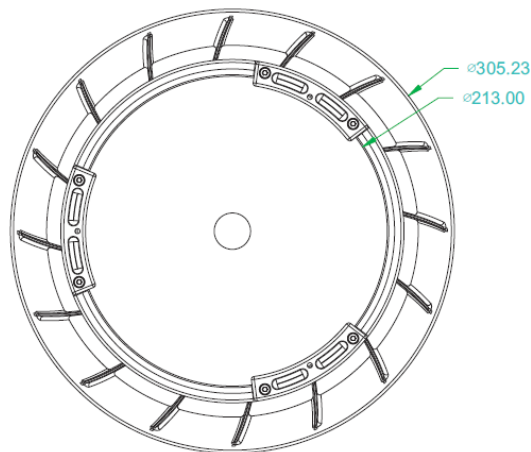

## TECHNICKÉ PARAMETRY

<b>Model</b>	WPH-150W-006
<b>Vstupní napětí</b>	AC90~305V
<b>Vykreslení barev</b>	CRI>80
<b>Příkon</b>	150W
<b>Materiál</b>	Hliník
<b>Světelný tok</b>	21000lm (+/- 5%)
<b>Provozní teplota</b>	-30°C ~ +50°C
<b>Chromatičnost</b>	5000K
<b>Rozměry svítidla</b>	305 x 172 mm
<b>Úhel svícení</b>	120°
<b>Krytí</b>	IP65

## ROZMĚRY

## ROZMERY

## DIMENSIONS