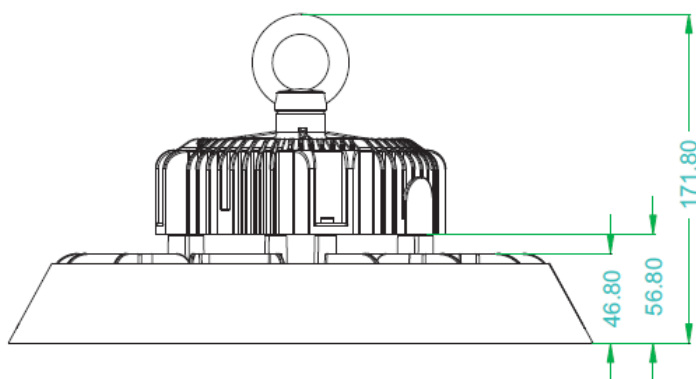

## TECHNICKÉ PARAMETRY

<b>Model</b>	WPH-150W-006
<b>Vstupní napětí</b>	AC90~305V
<b>Vykreslení barev</b>	CRI>80
<b>Příkon</b>	150W
<b>Materiál</b>	Hliník
<b>Světelný tok</b>	21000lm (+/- 5%)
<b>Provozní teplota</b>	-30°C ~ +50°C
<b>Chromatičnost</b>	5000K
<b>Rozměry svítidla</b>	305 x 172 mm
<b>Úhel svícení</b>	120°
<b>Krytí</b>	IP65

## INSTALACE

<p>1</p>  <p>Vyvrtejte otvor do stropu a nainstalujte hák.</p>	<p>2</p>  <p>Zavěste svítidlo.</p>	<p>3</p>  <p>Připojte přívodní kabel. Hnědá – L, Modrá – N, Žlutá/zelená – zem. Dbejte na vodotěsné zpracování.</p>
---	---	--

## ROZMĚRY

## ROZMERY