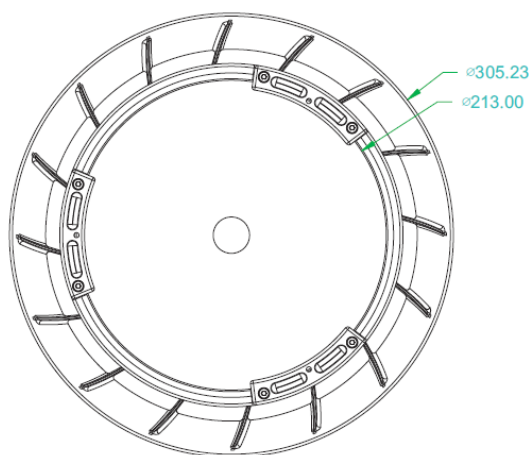

## ROZMERY

## TECHNICAL PARAMETERS

<b>Model</b>	WPH-150W-006
<b>Input voltage</b>	AC90~305V
<b>Colour rendering</b>	CRi>80
<b>Power</b>	150W
<b>Material</b>	Aluminium
<b>Luminosity</b>	21000lm (+/- 5%)
<b>Operating temperature</b>	-30°C ~ +50°C
<b>Chromaticity</b>	5000K
<b>Dimensions of the luminaire</b>	305 x 172 mm
<b>Beam angle</b>	120°
<b>Protection</b>	IP65

## DIMENSIONS