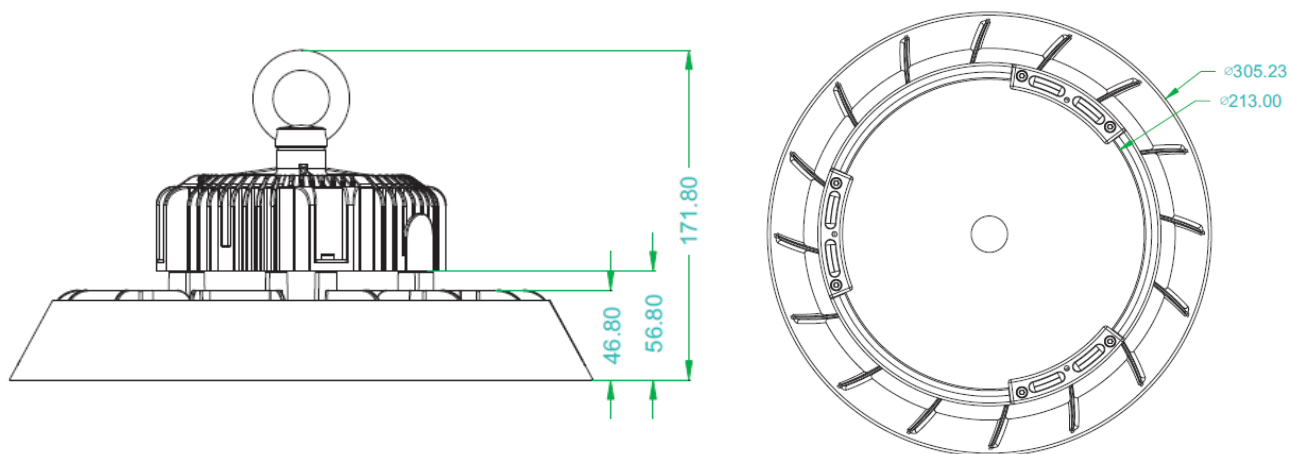

## TECHNICKÉ PARAMETRE

Model	WPH-150W-006
Vstupné napätie	AC90~305V
Vykreslenie farieb	CRI>80
Príkon	150W
Materiál	Hliník
Svetelný tok	21000lm (+/- 5%)
Prevádzková teplota	-30°C ~ +50°C
Chromatickosť	5000K
Rozmery svietidla	305 x 172 mm
Uhol svietenia	120°
Krytie	IP65

## ROZMERY