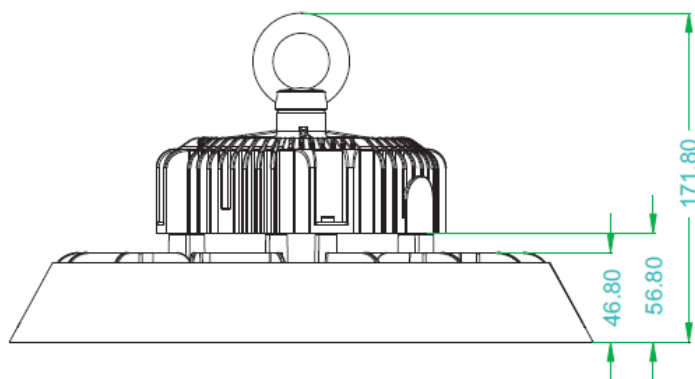

## ROZMERY

## TECHNICAL PARAMETERS

<b>Model</b>	WPH-150W-006
<b>Input voltage</b>	AC90~305V
<b>Colour rendering</b>	CRi>80
<b>Power</b>	150W
<b>Material</b>	Aluminium
<b>Luminosity</b>	21000lm (+/- 5%)
<b>Operating temperature</b>	-30°C ~ +50°C
<b>Chromaticity</b>	5000K
<b>Dimensions of the luminaire</b>	305 x 172 mm
<b>Beam angle</b>	120°
<b>Protection</b>	IP65

## DIMENSIONS