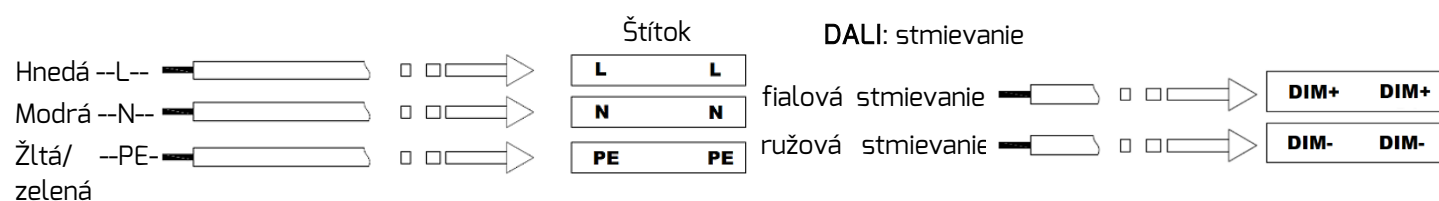

DIAGRAM ZAPOJENIA

Svetelný zdroj tohto svietidla je nevymeniteľný, po skončení životnosti sa musí celé svietidlo vymeniť a zlikvidovať na určenom mieste. Tento výrobok obsahuje zdroj svetla, ktorý sa z konštrukčných dôvodov nedá odstrániť na overenie, a preto sa celý výrobok považuje za zdroj svetla. Napájací kábel nie je možné vymeniť, ak je poškodený, prístroj sa nesmie ďalej používať.

Na výrobok bolo vydané vyhlásenie o zhode CE v súlade s platnými predpismi.
Na požiadanie u výrobcu: info@solight.cz alebo na stiahnutie na www.solight.sk.

CE IP65

SOLIGHT

Solight Holding, s.r.o., Na Brně 1972, Hradec Králové 500 06, Česká republika.